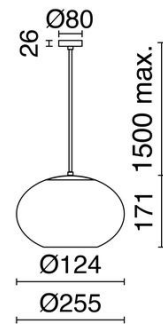

### DATOS TÉCNICOS

Dimensiones	Diámetro x Altura máxima (mm): 255 x 1500
IP	IP40
Clase eléctrica	Clase I
Frecuencia	50/60 Hz
Regulable	Corte de fase C
Voltaje de entrada	220-240V AC V